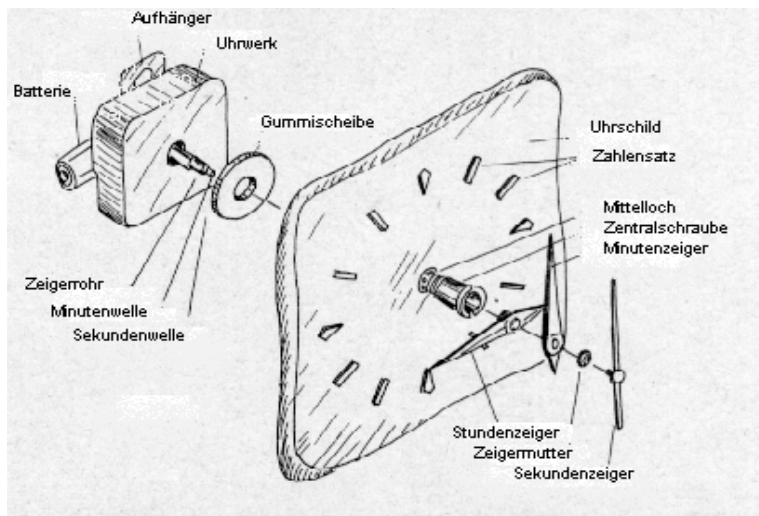

Uhren, Zeiger und Ziffern

Quarzuhrwerke

ZB 401 Quarzuhrwerk 4,70 €
 Einbaumaße: 58x58 mm, 15 mm flach
 Zeigerwerkslängen 5 / 9 mm
 Plattendicke / Gesamtlänge 11 / 21 mm
 Mitteloch: 10 mm

Preiswerte, aber genau gesteuerte Batterie-Uhrwerke mit sehr günstigen Einbaumaßen (ca-Angaben).

ZB 414 Pendelwerk mit Gewichten 42,90 €
 ohne Abbildung
 Einbaumaße: 110x60 mm
 Ziffernblattdicke: 10 mm
 Mitteloch: 10 mm
 Pendelstange: 50 cm (kürzbar) Messing
 Pendelscheibe: 60 mm Messing

Zeigerset