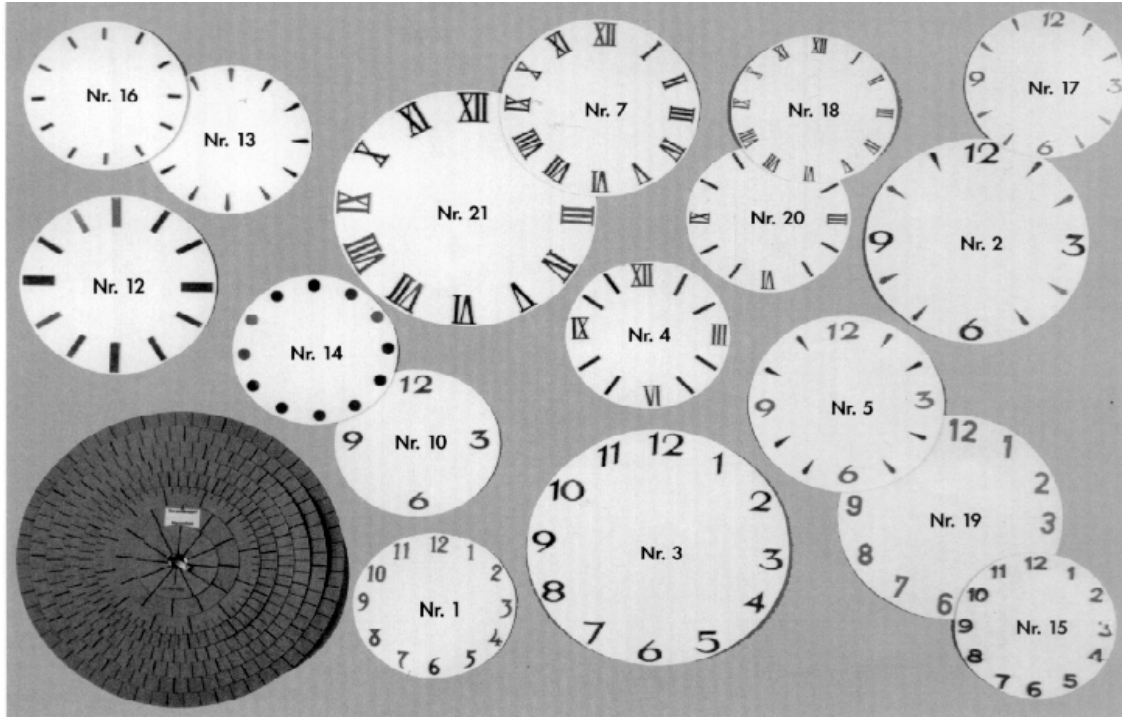

Uhren, Zeiger und Ziffern

Quarzuhrwerke

ZB 401 Quarzuhrwerk 4,70 €
 Einbaumaße: 58x58 mm, 15 mm flach
 Zeigerwerkslängen 5 / 9 mm
 Plattendicke / Gesamtlänge 11 / 21 mm
 Mitteloch: 10 mm

Preiswerte, aber genau gesteuerte Batterie-Uhrwerke mit sehr günstigen Einbaumaßen (ca-Angaben).

- alle mit kürzbarem Sekundenzeiger

102 1,94 €
 schwarz
 33/25 mm

111 1,94 €
 goldfarben + schwarz
 42,5/35 mm

112 1,94 €
 goldfarben
 35/25 mm

440 1,94 €
 schwarz
 45/36 mm

404 0,56 €
 goldfarben
 Sekundenzeiger einzeln

Nur noch solange der Vorrat reicht

Uhren, Zeiger und Ziffern

Zahlensätze

ZB 439	Zifferschabloneinsatz		9,05 €
ZB 443	Zahlensatz Nr. 3	m	8,54 €
ZB 445	Zahlensatz Nr. 5	m	7,16 €
ZB 452	Zahlensatz Nr. 12	g	7,82 €
ZB 455	Zahlensatz Nr. 15	g	8,59 €
ZB 456	Zahlensatz Nr. 19	g	9,05 €