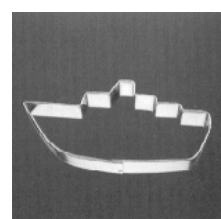

Ausstechformen

aus Weißblech, handgelötet

Vogel / Vögelchen
3474 4 cm 1,25 €

Elch
3323 6cm 1,85 €

Edelstahl Nilpferd
3417 6 cm 1,35 €

Seehund
3468 13 cm 3,45 €

Hund / Fox
3381 6 cm 1,20 €

Hund
3384 7 cm 1,85 DM

Edelstahl Pferd
3423 4 cm 0,70 €

Pferd
3424 9 cm 2,90 €

Kuh
3425 6 cm 1,35 €
3426 8 cm 2,80 €

Schwein
3462 6 cm 1,35 €
3463 13 cm 3,45 €

Schmetterling
3455 3 cm 1,25 €
3456 5 cm 1,25 €

Igel
3385 3,5 cm 1,20 €
3387 9 cm 2,80 €

Lokomotive
3524 6 cm 1,20 €

PKW - Sportwagen
3501 11 cm 2,20 €

Jeep
3502 11 cm 2,20 €

Schiff *
3517 9 cm 2,80 €

Krokodil
3393 9cm 2,15 €

Edelstahl Motorrad
3532 9 cm 2,20 €

Ente
3332 6 cm 1,80 €

Schirm
3626 7,5 cm 1,75 €