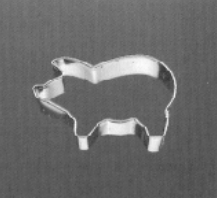

Ausstechformen

aus Weißblech, handgelötet

Vogel / Vögelchen
3474 4 cm 1,25 €

Elch
3323 6cm 1,85 €

Edelstahl Nilpferd
3417 6 cm 1,35 €

Seehund
3468 13 cm 3,45 €

Hund / Fox
3381 6 cm 1,20 €

Hund
3384 7 cm 1,85 DM

Edelstahl Pferd
3423 4 cm 0,70 €

Pferd
3424 9 cm 2,90 €

Kuh
3425 6 cm 1,35 €
3426 8 cm 2,80 €

Schwein
3462 6 cm 1,35 €
3463 13 cm 3,45 €

Schmetterling
3455 3 cm 1,25 €
3456 5 cm 1,25 €

Igel
3385 3,5 cm 1,20 €
3387 9 cm 2,80 €

Lokomotive
3524 6 cm 1,20 €

PKW - Sportwagen
3501 11 cm 2,20 €

Jeep
3502 11 cm 2,20 €

Schiff *
3517 9 cm 2,80 €

Krokodil
3393 9cm 2,15 €

Edelstahl Motorrad
3532 9 cm 2,20 €

Ente
3332 6 cm 1,80 €

Schirm
3626 7,5 cm 1,75 €