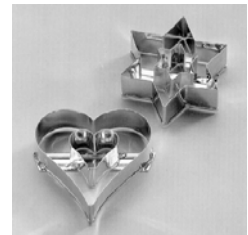

Ausstechformen aus Weißblech, handgelötet

Herz
3100 3 cm 1,10 €
3102 4 cm 1,10 €
3103 5 cm 1,20 €

Stern 6-zackig
3120 3 cm 1,10 €
3121 4 cm 1,10 €
3122 5 cm 1,20 €
3124 6 cm 1,20 €
3125 10 cm 2,95 €
3127 15 cm 3,50 €

Stern 5-zackig
3113 6 cm 1,10 €

Ring
3131 2,5 cm 1,20 €
3138 5 cm 1,60 €
3134 7cm 2,30 €
3132 8 cm 2,70 €
3135 10 cm 2,90 €

Herz mit Innenherz
3109 6 cm 3,80 €

Stern mit Innenstern
3129 6 cm 3,80 €

Herz - 3 Größen
2101 3-5 cm 4,20 €
2102 4-6 cm 4,20 €

Stern - 3 Größen
2121 3-5 cm 4,20 €
2122 4-6 cm 4,20 €

Ring - 3 Größen
2131 3-5 cm 3,05 €

Ring mit Innenring
Edelstahl/Donutsring
3139 6 cm 3,95 €

Geist
3641 6 cm 1,20 €

Mensch
3602 4 cm 0,80 €
Kinderwagen
3603 3,5 cm 0,80 €