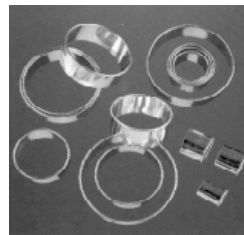

Ausstechformen aus Weißblech, handgelötet

Herz
3100 3 cm 1,10 €
3102 4 cm 1,10 €
3103 5 cm 1,20 €

Stern 6-zackig
3120 3 cm 1,10 €
3121 4 cm 1,10 €
3122 5 cm 1,20 €
3124 6 cm 1,20 €
3125 10 cm 2,95 €
3127 15 cm 3,50 €

Stern 5-zackig
3113 6 cm 1,10 €

Ring
3131 2,5 cm 1,20 €
3138 5 cm 1,60 €
3134 7cm 2,30 €
3132 8 cm 2,70 €
3135 10 cm 2,90 €

Herz mit Innenherz
3109 6 cm 3,80 €

Stern mit Innenstern
3129 6 cm 3,80 €

Herz - 3 Größen
2101 3-5 cm 4,20 €
2102 4-6 cm 4,20 €

Stern - 3 Größen
2121 3-5 cm 4,20 €
2122 4-6 cm 4,20 €

Ring - 3 Größen
2131 3-5 cm 3,05 €

Ring mit Innenring
Edelstahl/Donutsring
3139 6 cm 3,95 €

Geist
3641 6 cm 1,20 €

Mensch
3602 4 cm 0,80 €
Kinderwagen
3603 3,5 cm 0,80 €