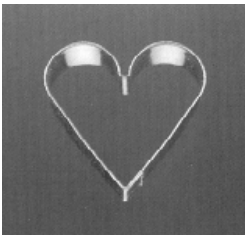

Ausstechformen aus Weißblech, handgelötet

Herz
3100 3 cm 1,10 €
3102 4 cm 1,10 €
3103 5 cm 1,20 €

Stern 6-zackig
3120 3 cm 1,10 €
3121 4 cm 1,10 €
3122 5 cm 1,20 €
3124 6 cm 1,20 €
3125 10 cm 2,95 €
3127 15 cm 3,50 €

Stern 5-zackig
3113 6 cm 1,10 €

Ring
3131 2,5 cm 1,20 €
3138 5 cm 1,60 €
3134 7cm 2,30 €
3132 8 cm 2,70 €
3135 10 cm 2,90 €

Herz mit Innenherz
3109 6 cm 3,80 €

Stern mit Innenstern
3129 6 cm 3,80 €

Herz - 3 Größen
2101 3-5 cm 4,20 €
2102 4-6 cm 4,20 €