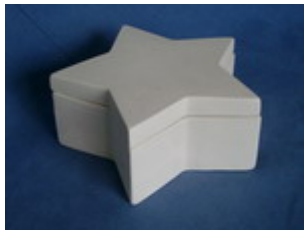

Schmuckdose mit Deckel 20 cm

8,30

HH
514/19

Entendose mit Deckel 19 cm

7,55

HH
514/22

Entendose mit Deckel 22 cm

9,70

HH
514/29

Entendose mit Deckel 29 cm

11,30

HH
853+A

Gebäckdose mit
Kugel/Deckel 22 cm

8,30

HH
850/16+A

Sternendose mit Deckel 17 cm

9,50

JM2038 Dose: Kugelform

7,80

9 cm

JM2038A Dose: Kugelform mit
Ausschnitten

11,70

S 2683 Sterndose mit glattem Deckel 9,30

S 2683A Sterndose Potpourri mit Ausschnitten 13,15